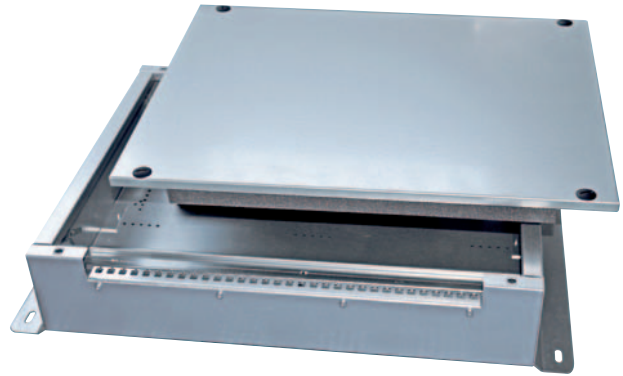

## KONTEC KRA

**Gehäuse:** verzinktes Stahlblech, 1 mm, Erdungsanschluss

**Deckel:** mit Schnellverschluss und Erdungsanschluss

**Standardausstattung:**

- Schutzart IP 20
- an einer Längsseite Kabeleinführungsschlitz und Kabel-Abfangschiene
- Staubschutz an der Kabeleinführung
- Tragschiene nach DIN EN 50022, 35 x 7,5 mm
- Befestigungslaschen außen