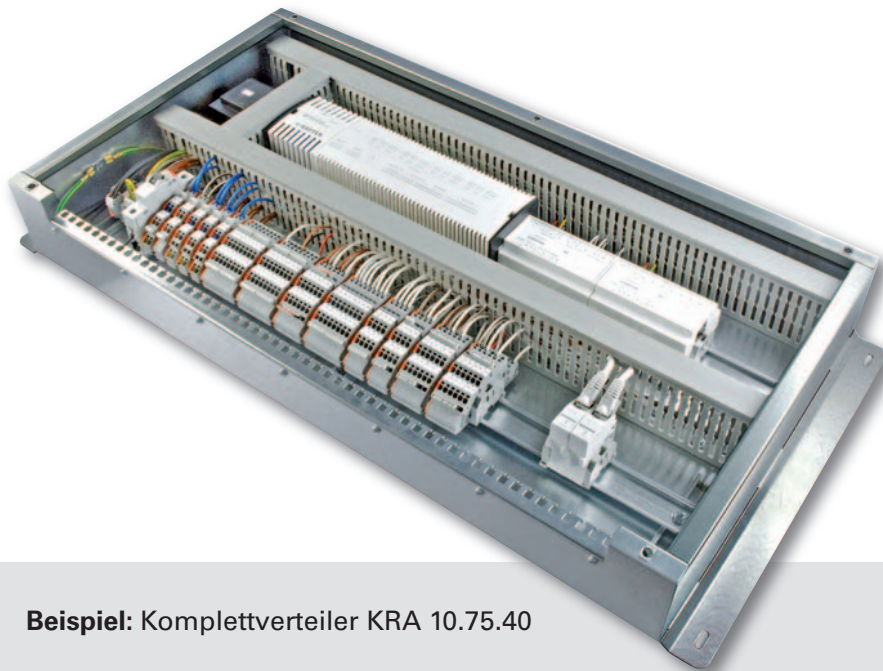

Beispiel: Komplettverteiler KRA 10.75.40

Fragen Sie uns!

Kontaktsysteme GmbH

Schloßhaldenstraße 11
D-71282 Hemmingen

Tel. (+49) 71 50 / 95 50 - 0
Fax (+49) 71 50 / 95 50 - 50

www.kontaktsysteme.de
info@kontaktsysteme.de

Kontakt
Systeme