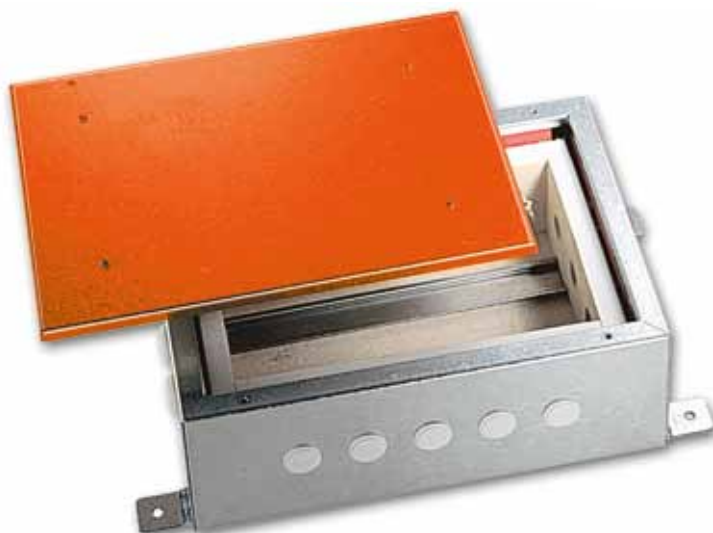

-  Gehäuse für Aufputzmontage aus verzinktem Stahlblech
-  Auskleidung mit Brandschutzbauplatten bzw. Intumeszenzmaterial an den Kabeleinführungen
-  Geeignet für alle handelsüblichen E30-Kabel
-  Inkl. Tragschiene und Erdungskabel
-  Als Leergehäuse oder nach Ihren Vorgaben komplett ausgebaut
-  Geprüft nach DIN 4102 Teil 2 (FMPA Stuttgart)
-  Allgemeine bauaufsichtliche Zulassung durch das DIBT Berlin
-  Kurzfristig ab Lager lieferbar

Standardausführung

Bezeichnung	Abmessung in mm (außen L x B x H)	Abmessung in mm (innen L x B x H)	Anzahl Kabeleinführungen	Max. Kabelquer- schnitt in mm ²	Art.-Nr.
FOGO 10.17.17-30	175 x 175 x 100	82 x 82 x 44	4x PG16	113	040-6200
FOGO 13.25.25-30	250 x 250 x 130	155 x 155 x 85	8x PG16 / 4x PG29	187	040-6203
FOGO 13.35.25-30	350 x 250 x 130	255 x 155 x 85	10x PG16 / 6x PG29	243	040-6219
FOGO 13.50.35-30	500 x 350 x 130	405 x 255 x 85	3x PG36 / 8x PG29 / 22x PG16	473	040-6222
FOGO 13.50.50-30	500 x 500 x 130	405 x 405 x 85	4x PG36 / 8x PG29 / 22x PG16	693	040-6223
FOGO 13.75.50-30	750 x 500 x 130	655 x 405 x 85	5x PG36 / 6x PG29 / 32x PG16	1058	040-6226