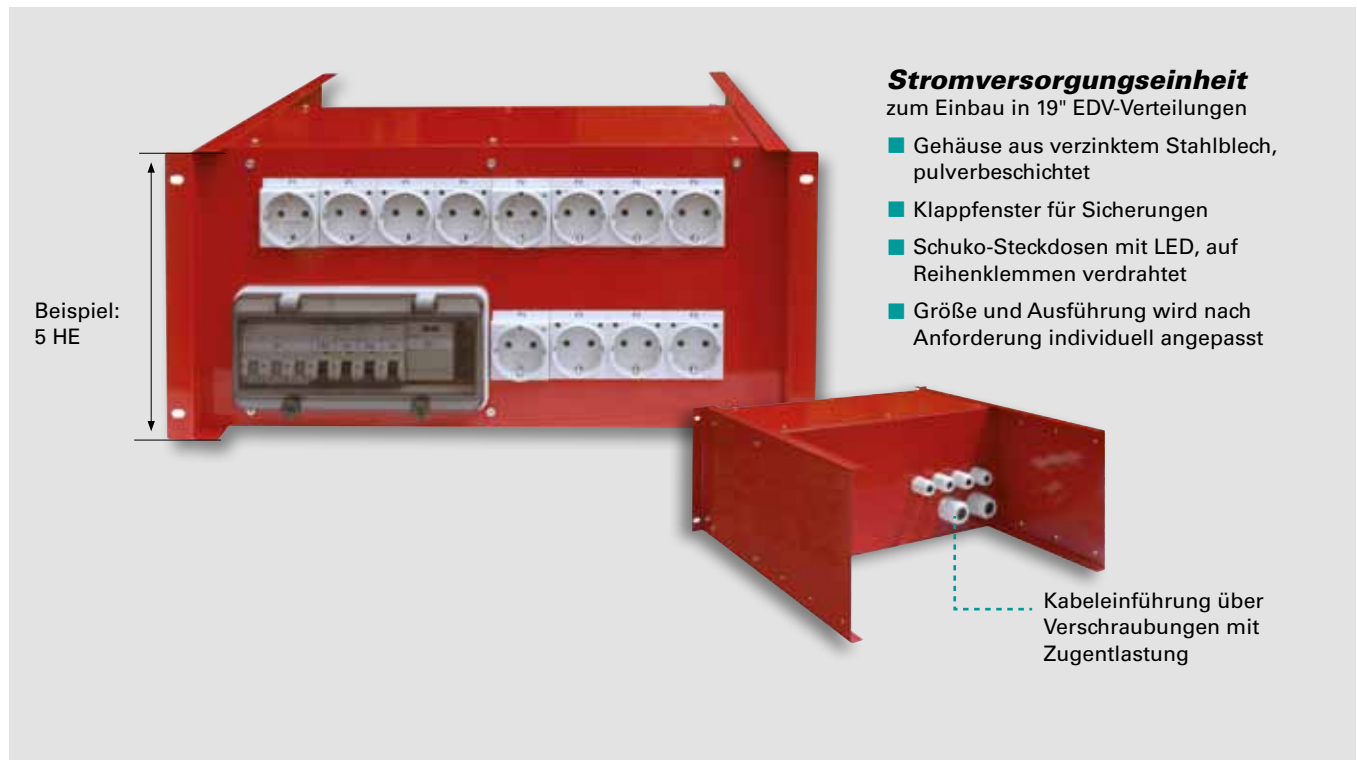

Beispiel:
6 HE

Powerbox 19 Zoll

Stromverteiler für 19"-Schrank, komplett bestückt mit Sicherungsautomaten

- Gehäuse aus verzinktem Stahlblech, Frontplatte pulverbeschichtet
- Zu- und Ableitungen auf Reihenklemmen verdrahtet. Alternativ ist eine Bestückung mit Schukosteckdosen oder Kaltgerätebuchsen möglich
- Größe und Ausführung wird nach Anforderung individuell angepasst

Kabeleinführung mit Zugentlastung und Schaumstoffdichtung

Beispiel:
5 HE

Stromversorgungseinheit

zum Einbau in 19" EDV-Verteilungen

- Gehäuse aus verzinktem Stahlblech, pulverbeschichtet
- Klappfenster für Sicherungen
- Schuko-Steckdosen mit LED, auf Reihenklemmen verdrahtet
- Größe und Ausführung wird nach Anforderung individuell angepasst

Kabeleinführung über Verschraubungen mit Zugentlastung